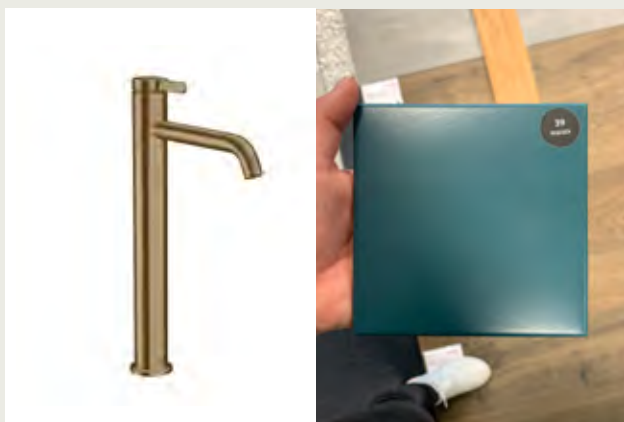

Das Moodboard.

Holz, Bronze und eine exquisite Grünpalette gehen eine luxuriöse Verbindung ein.

Dank ausgeklügeltem Farbkonzept, floralem Anklang und runden Formen entsteht ein zeitlos natürliches Ambiente.

Badmöbel Spirit . talsee
Waschtischarmaturen One . Axor
Duschabtrennung Pasa . Kermi
Duschsystem Raindance Select S . hansgrohe
Duschablage AddStoris . hansgrohe
Duschrinne RainDrain Flex . hansgrohe

Badewanne Luv . Duravit
Wannenthermostat Ecostat . hansgrohe
Handbrause Raindance Select S . hansgrohe
Handtuchhalter AddStoris . hansgrohe
WC-Papier-Halter AddStoris . hansgrohe
WC-Bürsten-Halter AddStoris . hansgrohe
Badheizkörper Universal . Zehnder