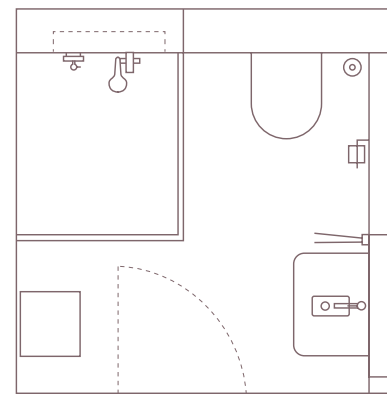

Farbakzente kontrastieren die dezent weissen Keramiken und Fliesen. Holzablagen bringen Wärme ins Bad.

KINDERBAD

DAS RESULTAT

Tapete in der Dusche? Warum nicht!

Die Kunst der Raumaufteilung bestand hier darin, die einzelnen Funktionsbereiche sinnvoll neu anzuordnen und optisch so miteinander zu verbinden, dass sie wieder als Einheit wirken. Im Elternbad wurde die begehbare Dusche auf ganzer Breite im hinteren Raumteil angelegt. Eine durchgehende Nassraumtapete im grossformatigen Design an der seitlichen Wand verbindet den hinteren mit dem vorderen Bereich. Das schenkt Grösse. Herausfordernd war dabei, den Tapetenanschluss an die angrenzenden Materialien ausreichend abzudichten. Hier arbeiteten Gipser, Maler und Plattenleger perfekt Hand in Hand. Im Kinderbad rückte der Waschtisch auf die andere Seite der Tür und die Dusche in die gegenüberliegende Ecke. Ablageflächen und Stauraum entstanden durch umlaufende Vorwände in beiden Bädern. Farbige angelegte Wände und Ablageflächen aus Holz schenken Kontraste und optische Wärme zugleich.

- **Waschtische** Val . Laufen
- **Möbelunterbauten** Base . Laufen
- **Hochschrank** Base . Laufen
- **Waschtischarmaturen** BEVO . KWC
- **Spiegelschränke** Alterna . Sanitas Troesch
- **Duschsystem Elternbad**
- Croma Select S 280 Air . hansgrohe
- **Duschmischer Kinderbad** KWC BEVO
- **Duschrinne** Cleanline20 . Geberit
- **WC Pro** . Laufen
- **Betätigungsplatten** Omega30 . Geberit
- **Duschtrennwand** S606Plus+S505Plus . Koralle
- **Heizkörper** Yucca Asym . Zehnder
- **Wandtapete** padria . onewalldesign
- **Holzablagen** Talsee