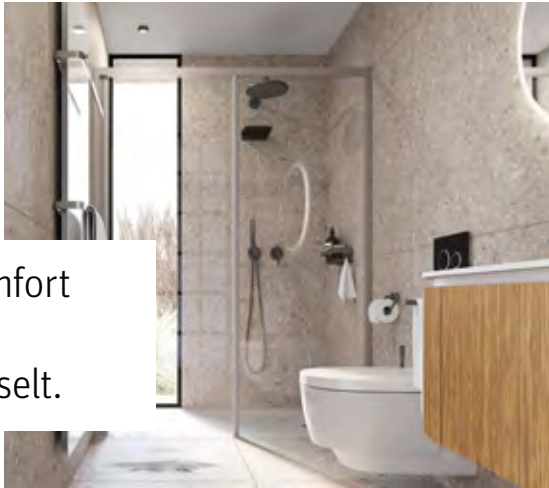

INHALT

Badkomfort
in Stein
gemeisselt.

S. 06