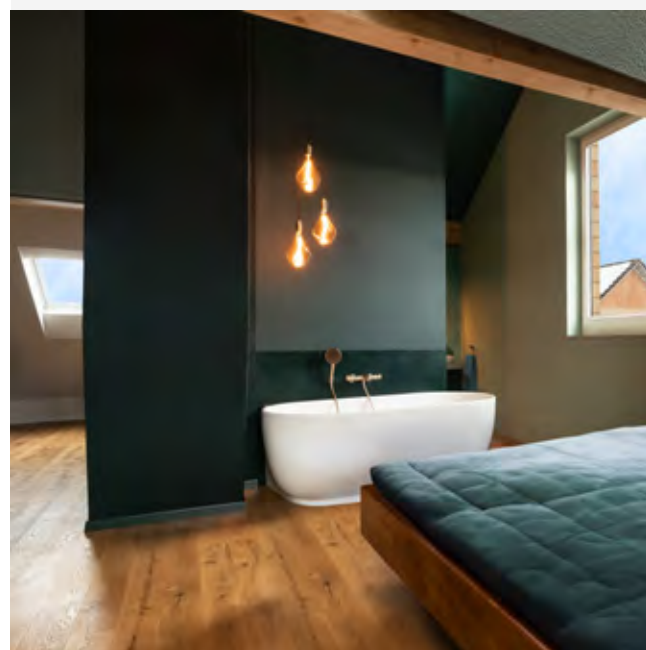

Wo das Bad zum Wohnraum wird

Die Raumaufteilung im Badbereich ist ideal für einen schmalen Grundriss. Im hinteren Drittel ist die begehbare Dusche untergebracht. Eine Glastrennwand auf gesamter Breite sorgt für den Spritzschutz, ohne den Raum optisch abzutrennen. Verschiedene Grüntöne – Salbei, Olive, Eukalyptus – vermitteln ein natürliches und zugleich edles Ambiente. Die Nassraumtapete schafft zusätzlich eine sichtbare Beziehung zwischen den einzelnen Funktionsbereichen Dusche und Waschtisch. Ein weiteres Verbindungselement ist der helle Dielenboden aus Eichenholz im Schlaf- und im Badbereich. Er lässt beides zu einem luxuriösen Wohnraum verschmelzen. ¹¹