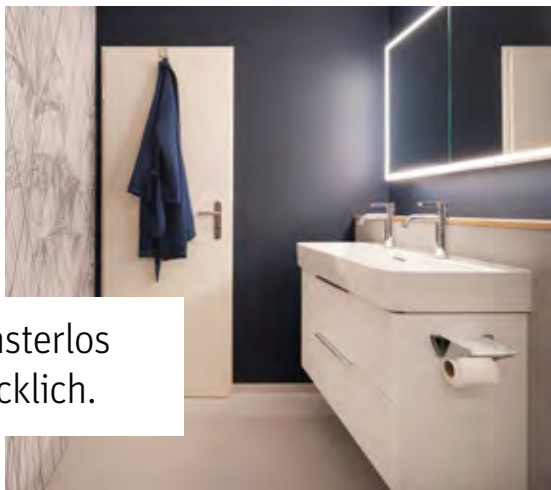

Fensterlos
glücklich.

S. 18