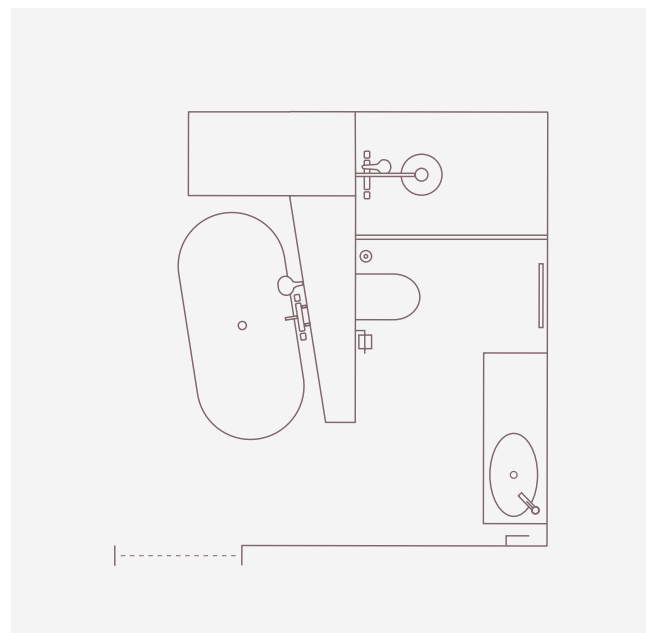

Wo das Bad zum Wohnraum wird

Die Raumaufteilung im Badbereich ist ideal für einen schmalen Grundriss. Im hinteren Drittel ist die begehbare Dusche untergebracht. Eine Glastrennwand auf gesamter Breite sorgt für den Spritzschutz, ohne den Raum optisch abzutrennen. Verschiedene Grüntöne – Salbei, Olive, Eukalyptus – vermitteln ein natürliches und zugleich edles Ambiente. Die Nassraumtapete schafft zusätzlich eine sichtbare Beziehung zwischen den einzelnen Funktionsbereichen Dusche und Waschtisch. Ein weiteres Verbindungselement ist der helle Dielenboden aus Eichenholz im Schlaf- und im Badbereich. Er lässt beides zu einem luxuriösen Wohnraum verschmelzen. ¹¹