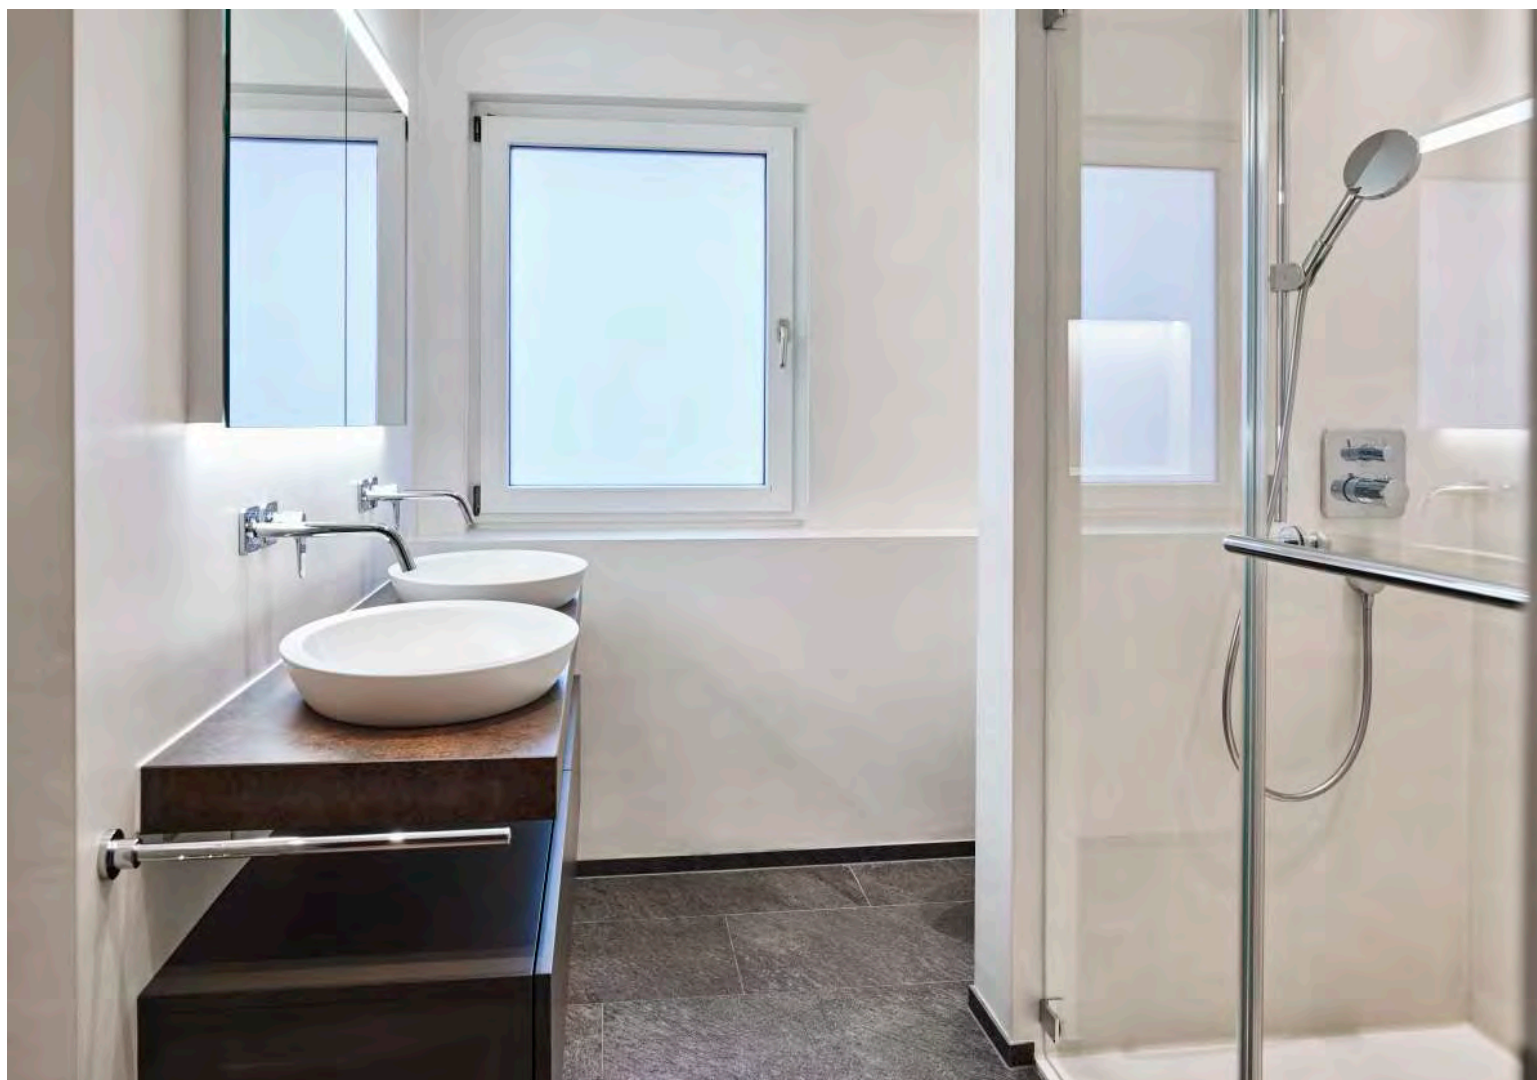

Grossartige Ideen für eine optimale Raumnutzung.

Es kommt auf die innere Grösse an:
Multifunktionalität und Stauraummanagement
sind die entscheidenden Faktoren.

REFERENZBAD «CHARISMA» DER DUBACH AG. MEHR UNTER: WWW.DUBACHAG.CH/REFERENZOBJEKTE