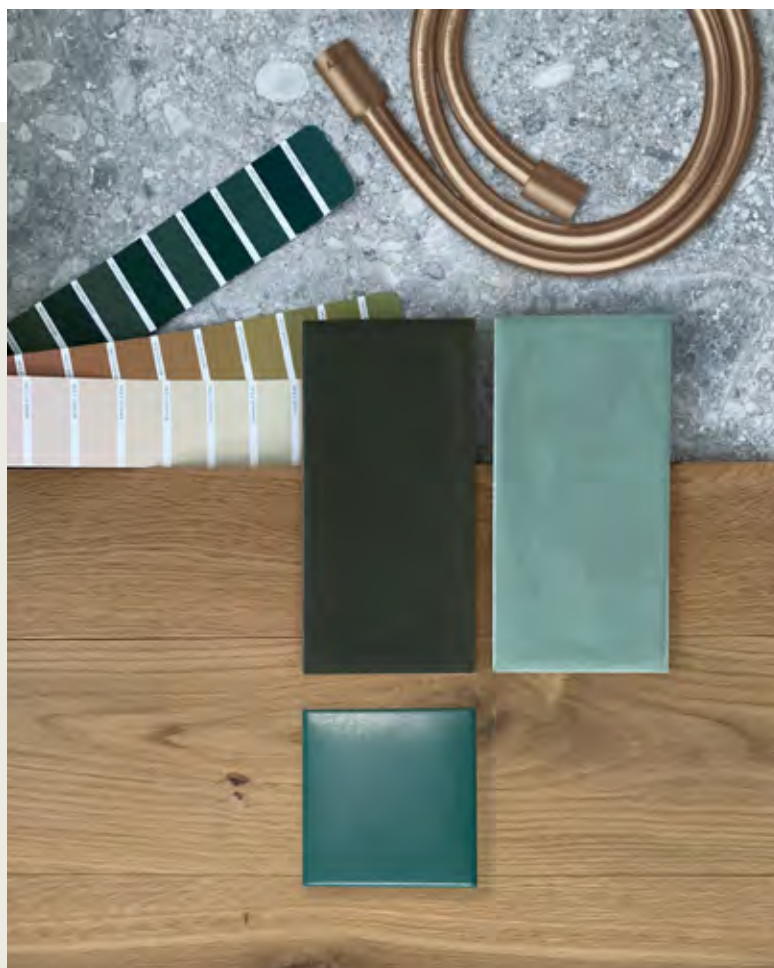

Das Moodboard.

Holz, Bronze und eine exquisite Grünpalette gehen eine luxuriöse Verbindung ein.

Dank ausgeklügeltem Farbkonzept, floralem Anklang und runden Formen entsteht ein zeitlos natürliches Ambiente.

Badmöbel Spirit . talsee
Waschtischarmaturen One . Axor
Duschabtrennung Pasa . Kermi
Duschsystem Raindance Select S . hansgrohe
Duschablage AddStoris . hansgrohe
Duschrinne RainDrain Flex . hansgrohe

Badewanne Luv . Duravit
Wannenthermostat Ecostat . hansgrohe
Handbrause Raindance Select S . hansgrohe
Handtuchhalter AddStoris . hansgrohe
WC-Papier-Halter AddStoris . hansgrohe
WC-Bürsten-Halter AddStoris . hansgrohe
Badheizkörper Universal . Zehnder